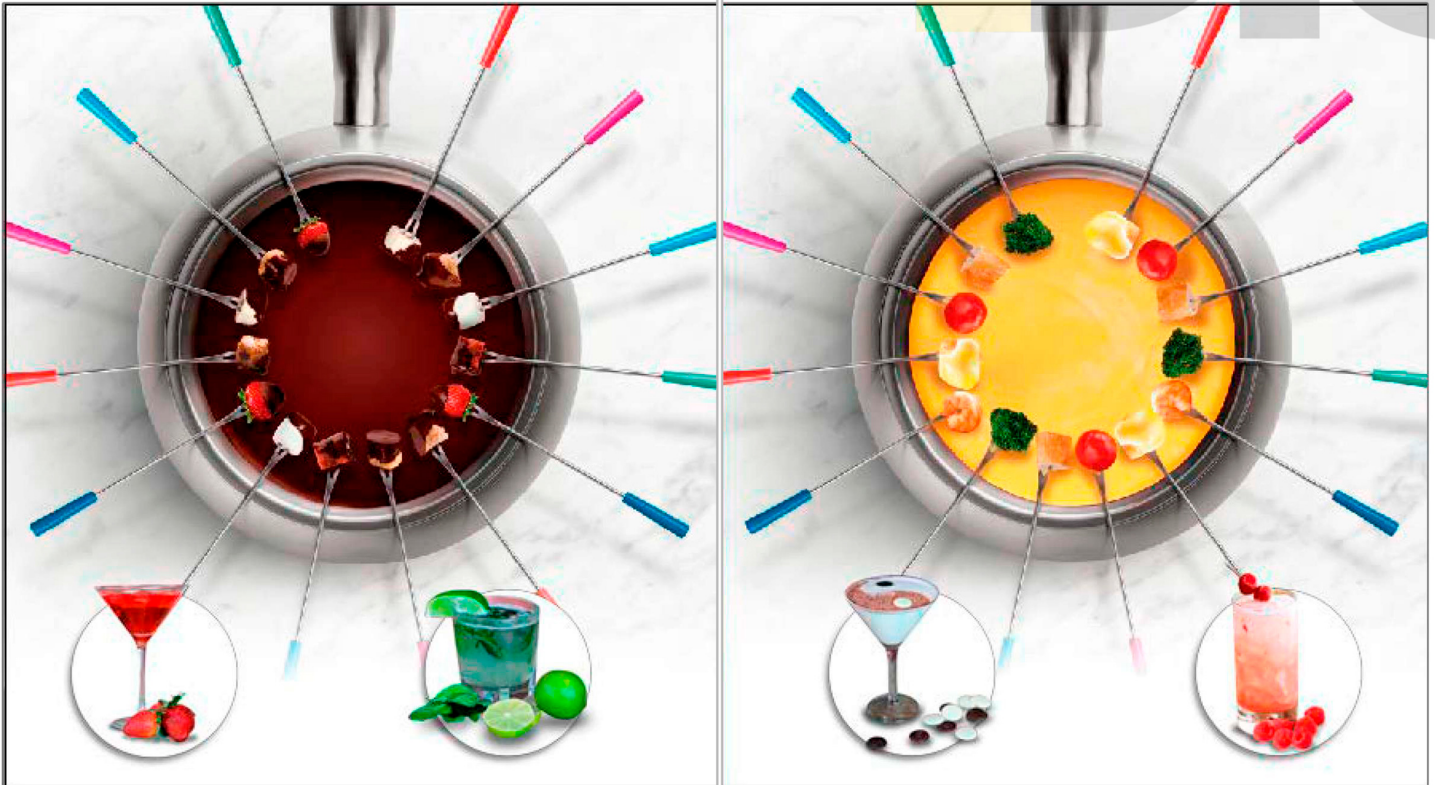

3.00K

DISEÑO GRÁFICO
PUBLICIDAD
PAPELERIA E IMPRESOS

BU

TheMeltingPotMexico

@meltingpotmex

@meltingpotmex

The
Melting Pot.
a fondue restaurant

www.meltingpotmexico.com

OK

OSCAR CASTILLO

DISEÑADOR UI/UX MULTIMEDIA

www.ocmbok.com